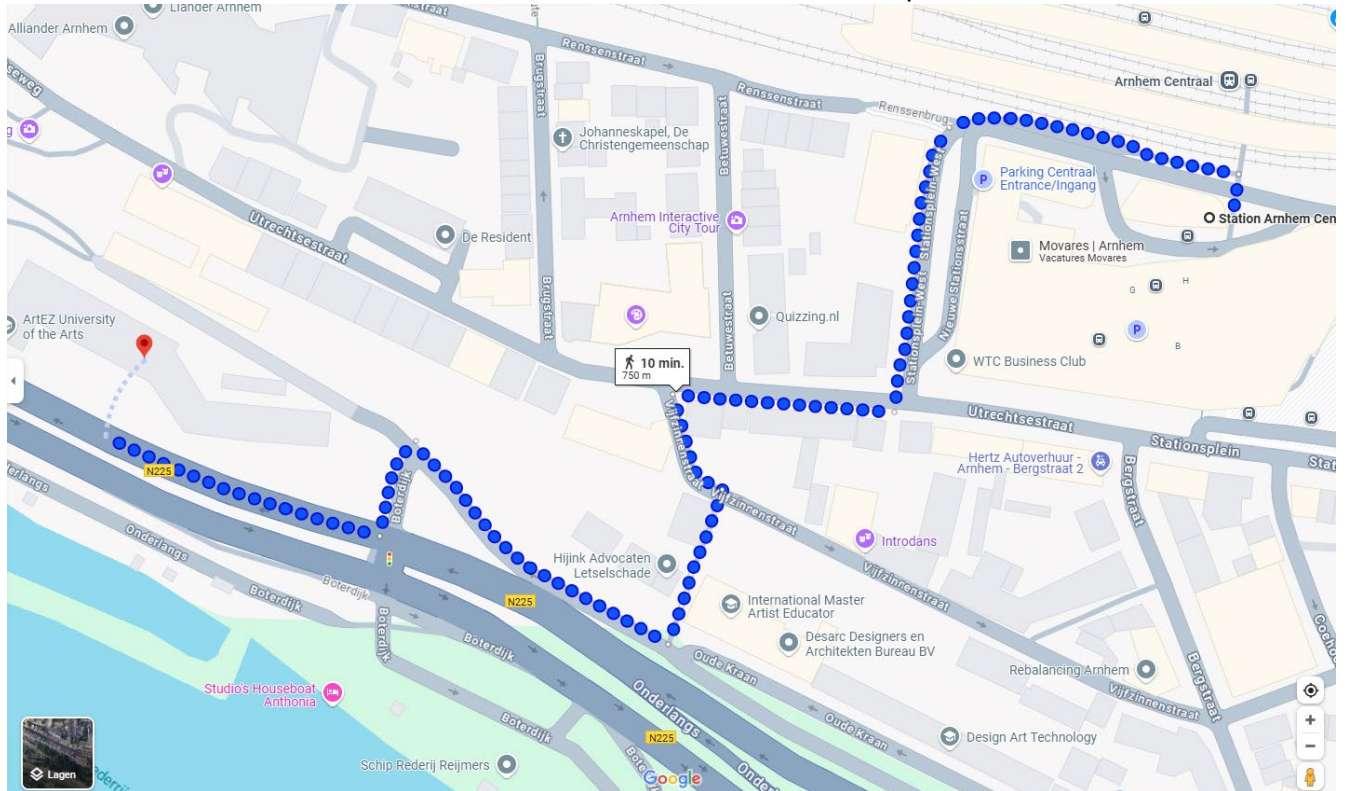

11.30-12.00 Delen bevinden *allen*

12.00-12.45 Lunch

12.45-13.30 Tour door (Rietveld) gebouw *Anne-Marie & Magda*

13.30-15.00 RT Agenda: *Zanne*

1. check NAW, schema Vooropleidingen samengevat.

2. Terugblik Milaan ELIA Biënnale in Milaan 19 t/m 23 november 2024.

7. Interessante artikelen, websites

8. RT 22 wordt in Dublin!!! RT 23 voorjaar 2026: Bij wie?

9. WVTK

15.00-16.00 Borrel

Locatie ArteZ Arnhem: Onderlangs 9 6812 CE Arnhem.

Bereikbaar via treinstation Arnhem Centraal en dan 10 minuten lopen:

Parkeren: onder het Centraal Station óf vraag vooraf via Magda & Anne-Marie een parkeerplaats op het terrein (let op: beperkt aantal plaatsen).